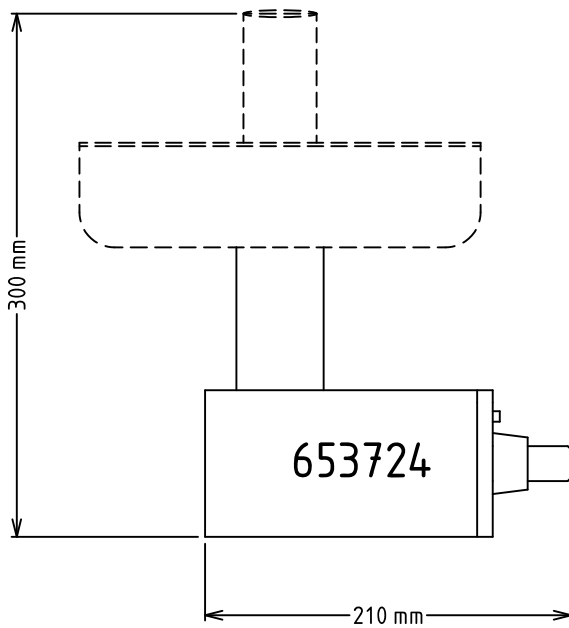

Enterprise snij systeem 653725, met een roestvrijstalen cilinder, worm en bevestigingswartel, roestvrijstalen mes en 3 schijven, 4,5 - 6 - 8 mm.

1/2 Unger snij systeem 653727, met een roestvrijstalen cilinder, worm en bevestigingswartel, roestvrijstalen mes en 3 schijven, 4,5 - 6 - 8 mm.

Goedkeuring

Front aanzicht

Zij aanzicht

Boven aanzicht

Algemene gegevens

Lengte

653724 (MMH82S) 210 mm

Breedte, inclusief schaal

653724 (MMH82S) 280 mm

Hoogte, inclusief schaal en stopper

653724 (MMH82S) 300 mm

Gewicht, netto (kg)

653724 (MMH82S) 2.45

653726 (MMH82EA) 1.88

653725 (MMH82EX) 3.72

653727 (MMH82UX) 4.16