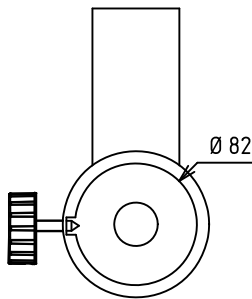

Enterprise snij systeem 653725, met een roestvrijstalen cilinder, worm en bevestigingswartel, roestvrijstalen mes en 3 schijven, 4,5 - 6 - 8 mm.

1/2 Unger snij systeem 653727, met een roestvrijstalen cilinder, worm en bevestigingswartel, roestvrijstalen mes en 3 schijven, 4,5 - 6 - 8 mm.

Uitvoering

- Flexibel systeem met ruime combinatie mogelijkheden.
- Keuze uit Enterprise of 1/2 Unger snijsysteem.
- Voor alle planeetmengers van 40 tot 80 liter met H-type hulpstukken aansluiting.
- Hoge capaciteit van 150 kg/uur, afhankelijk van het te verwerken product.
- Volledig demontabel voor eenvoudige reiniging.
- Standaard levering met drie schijven, perforatie van 4,5, 6 en 8 mm.
- Optioneel is een afzetschap voor plaatsing van een opvangbak leverbaar, voor montage aan de menger.

Goedkeuring

Front aanzicht

Zij aanzicht

Boven aanzicht

Algemene gegevens

Lengte

653724 (MMH82S) 210 mm

Breedte, inclusief schaal

653724 (MMH82S) 280 mm

Hoogte, inclusief schaal en stopper

653724 (MMH82S) 300 mm

Gewicht, netto (kg)

653724 (MMH82S) 2.45

653726 (MMH82EA) 1.88

653725 (MMH82EX) 3.72

653727 (MMH82UX) 4.16